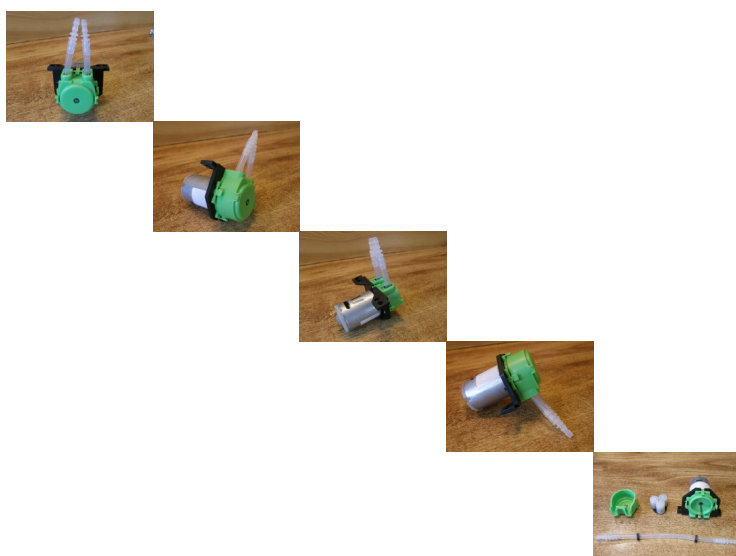

Peristaltická pumpa, dávkovací řerpadlo, DC 12 V, 100 ml / min.

Hodnocení: Nehodnoceno

Cena

[Zeptejte se na tento produkt](#)

Popis

Plně funkční, nikdy nenašmontovaná peristaltická pumpa. Kompletně testovaná.

Napětí: 12V DC

Proud: 250 mA

Pracovní podmínky: 0-60 °C

Průtok: maximálně 100 ml / min.

Průměr silikonové hadičky: vnější 5 mm, vnitřní 3 mm

Rozměry pumpy: délka 65 mm

Průměr motoru: 28 mm

Váha: 82 g

Směr proudění: můžete řídit směr proudění přepolováním motoru