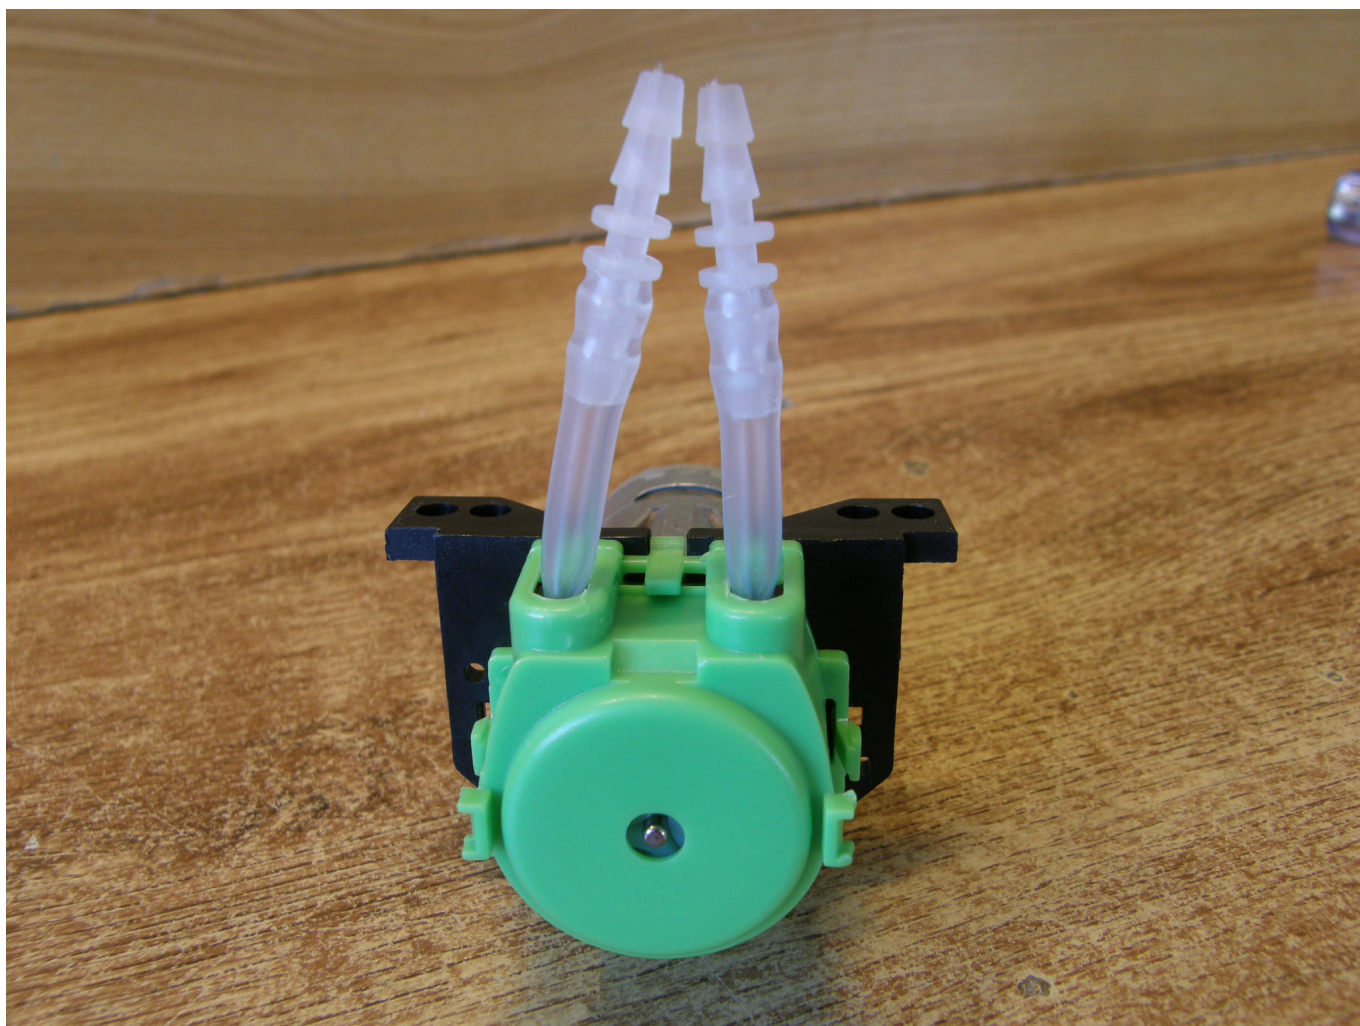

Peristaltická pumpa, dávkovací řerpadlo, DC 12 V, 100 ml / min.

Hodnocení: Nehodnoceno

Cena

[Zeptejte se na tento produkt](#)

Popis

Plně funkční, nikdy nenašmontovaná peristaltická pumpa. Kompletně testovaná.

Napětí: 12V DC

Proud: 250 mA

Pracovní podmínky: 0-60 °C

Průtok: maximálně 100 ml / min.

Průměr silikonové hadičky: vnější 5 mm, vnitřní 3 mm

Rozměry pumpy: délka 65 mm

Průměr motoru: 28 mm

Váha: 82 g

Směr proudění: můžete řídit směr proudění přepolováním motoru