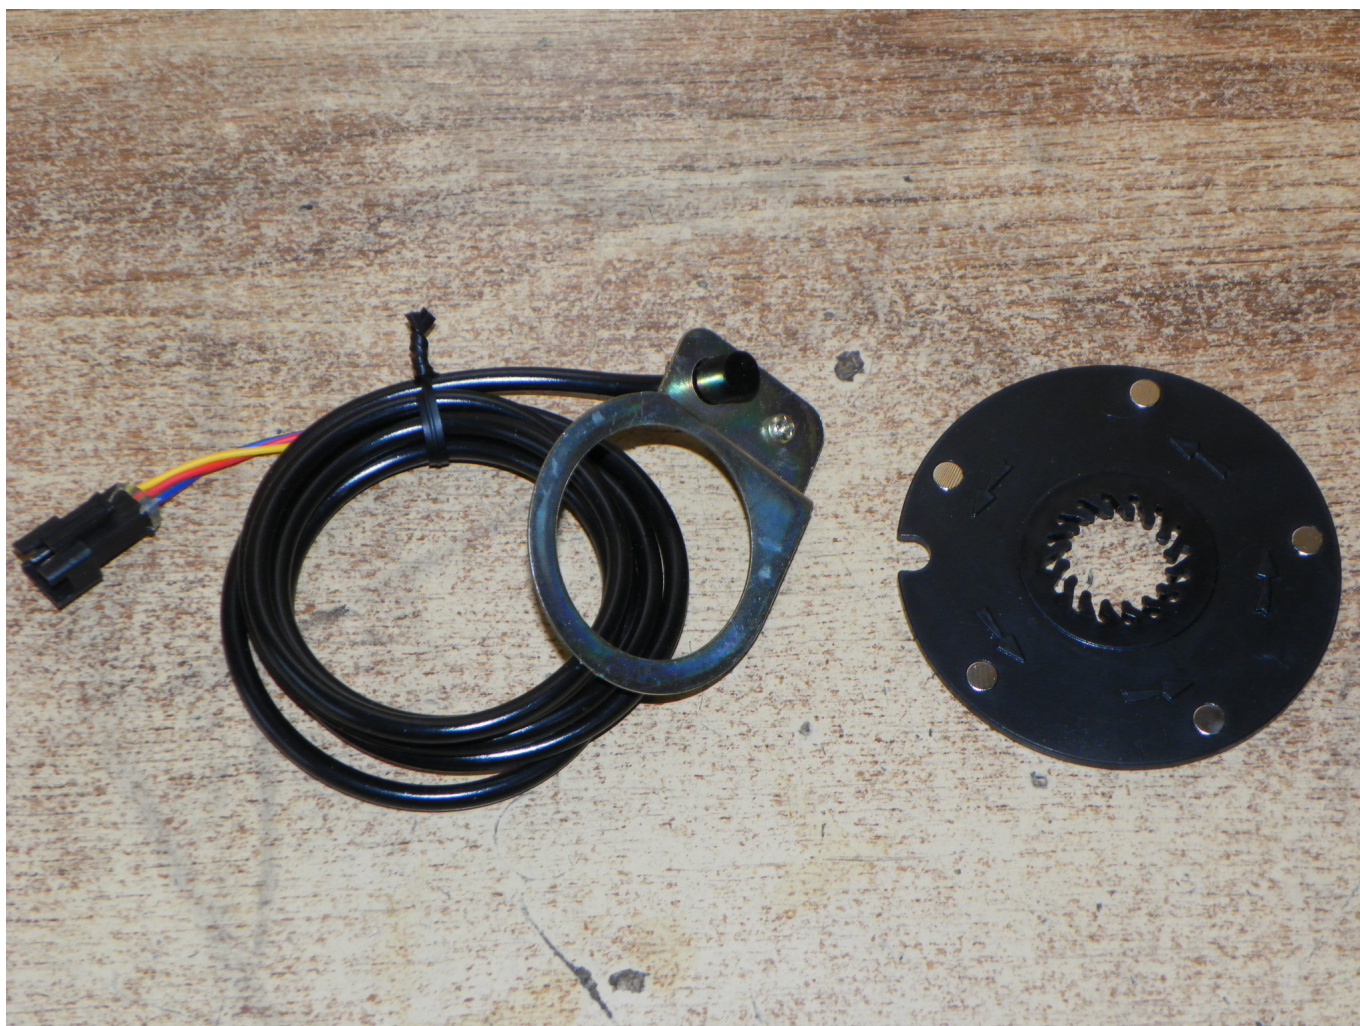

Pedalassistent pedálový snímač PAS k elektrokolům

Hodnocení: Nehodnoceno
Cena

[Zeptejte se na tento produkt](#)

Popis

Plně funkční, nepoužitý pedal asistent k elektrokolům.

Osazený HALL senzorem.

Počet magnetů: 5

Napájení senzoru: 4 - 5 VDC

Celková délka kabelu: 100 cm

Vnější průměr magnetické desky: 68 mm

Vnitřní průměr magnetické desky: 15 mm

Vnější průměr držáku HALL senzoru: 45 mm

Vnitřní průměr držáku HALL senzoru: 35 mm