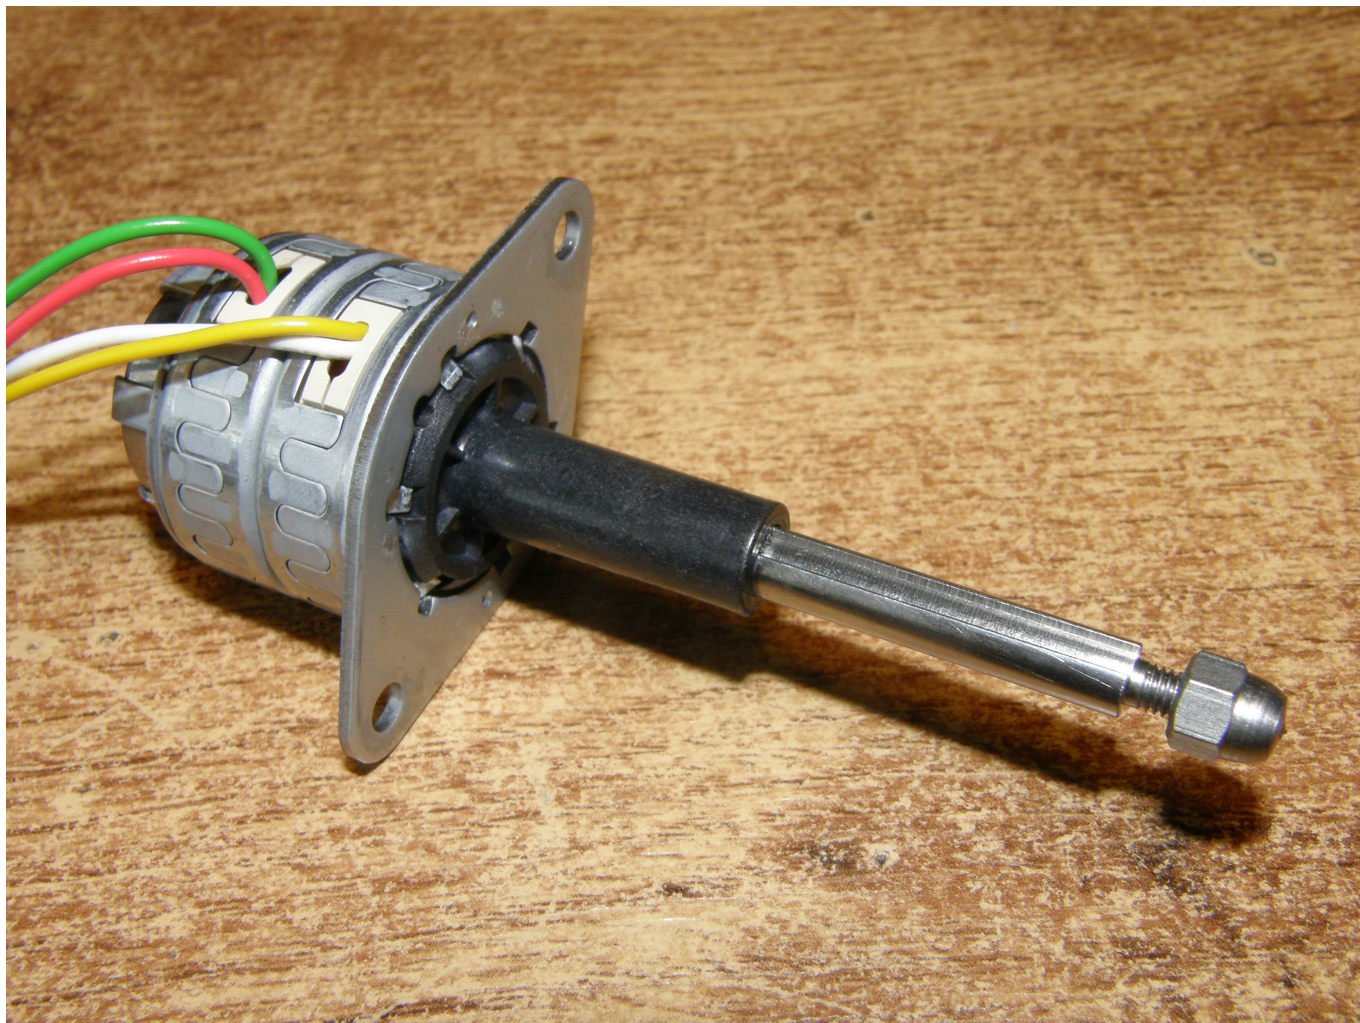

Lineární aktuátor, posuv SONCEBOZ 7214, rozsah 20 mm

Hodnocení: Nehodnoceno

Cena

[Zeptejte se na tento produkt](#)

Popis

Plně funkční lineární aktuátor švýcarské výroby. V bezvadném stavu.

Aktuátor je krokový motor s dutou osou. 2-fázové bipolární zapojení.

Maximální tlak: 35 N

Posuv za jeden krok: 0,042 mm

Počet kroků: 24 / otáčka

Rozsah posuvu: 20 mm

Průměr motoru: 25,4 mm

Nominální výkon: 3,4 W