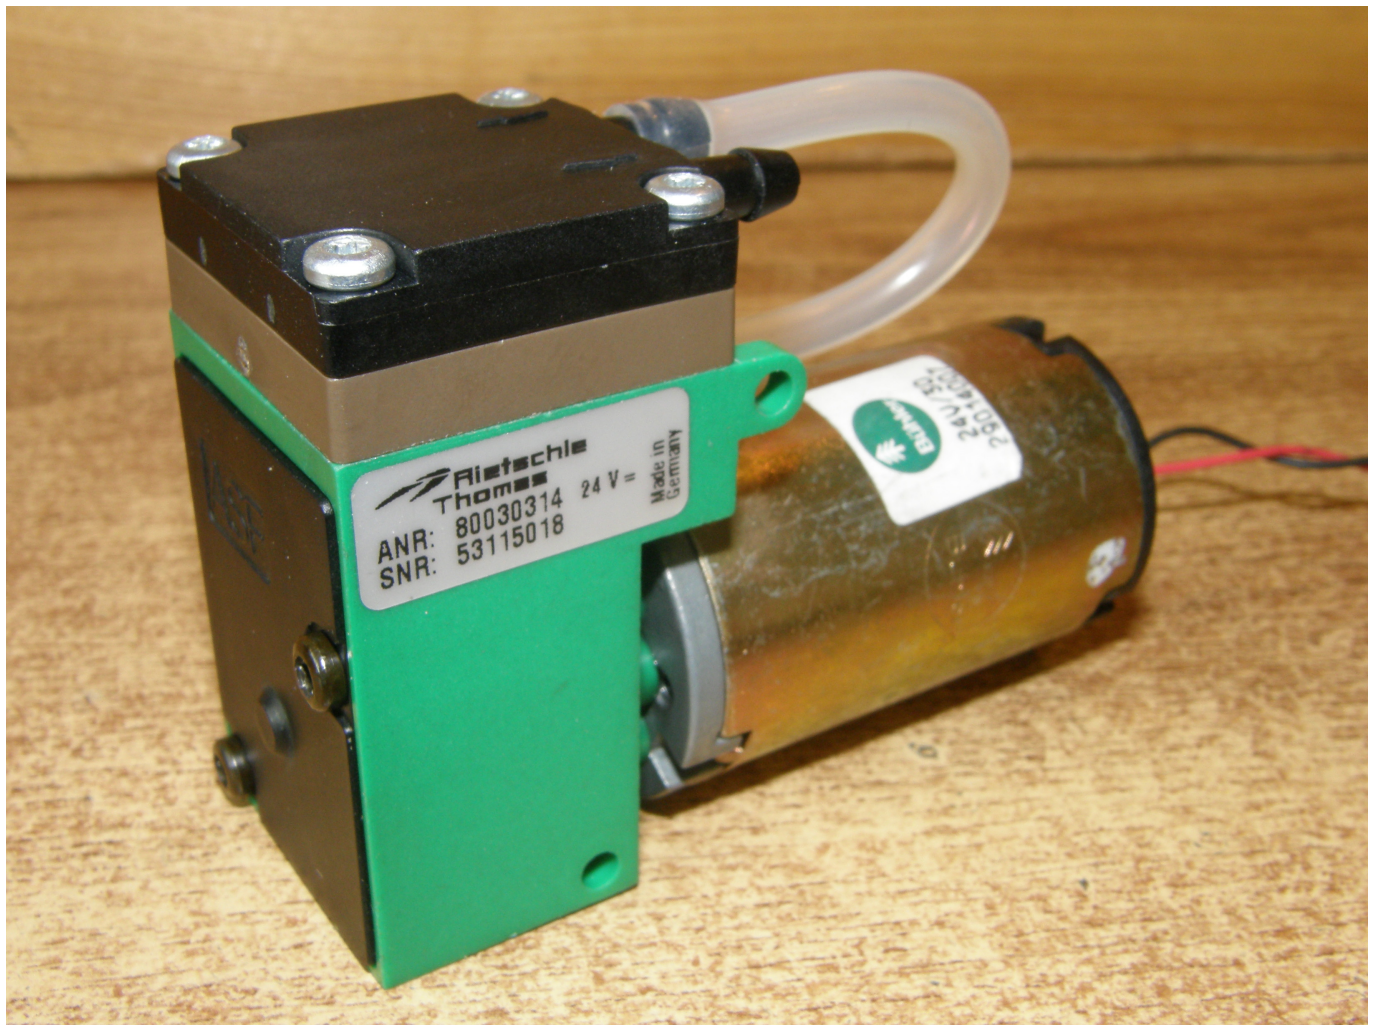

Kompaktní vakuová pumpa Thomas 8003V, 24 VDC, -70 kPa

Hodnocení: Nehodnoceno

Cena

[Zeptejte se na tento produkt](#)

Popis

Pln? funk?ní použitá vakuová pumpa kompaktních rozm?r?. Kvalitní n?mecká výroba.

Kompletn? vy?išt?ná, t?snost je v po?ádku. Špi?kový n?mecký motor Bühler 24V/30.

Bezolejové provedení, WOB-L píst. Lze použít i jako kompresor.

Typ: Thomas 80030314

Maximální vakuum : -70 kPa

Maximální tlak: +250 kPa

Pr?tok : 3 l / min.

Napájení : DC 24 VDC

P?íkon maximální: 6 W

Rozm?ry : 82 x 56 x 30 mm

Váha: 190 g